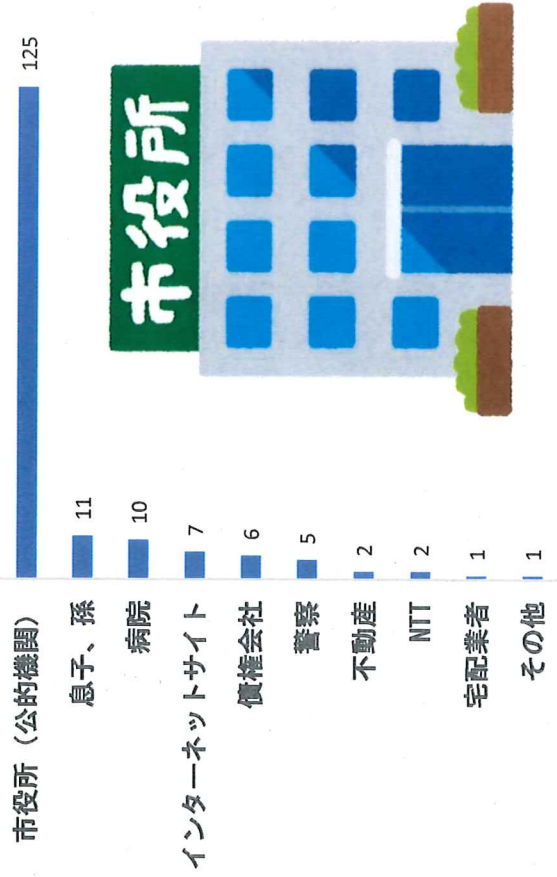

# 藤枝市内のサギ電話の内容について調べてみました

(藤枝市内 令和4年1月1日～8月15日)手集計

# 藤枝市が狙われている

8月15日現在です  
前年の約4倍かかっ  
てきています

サギ電話を受けた人の性別は？

どんな方法で連絡がきた？

警察署別サギ電話件数(県中部地区)

サギ電話月別入電件数(昨年と比較)

交番駐在所別入電数

どの住所にかかってきてる？  
(5件以上発生地区)

誰をかたった？