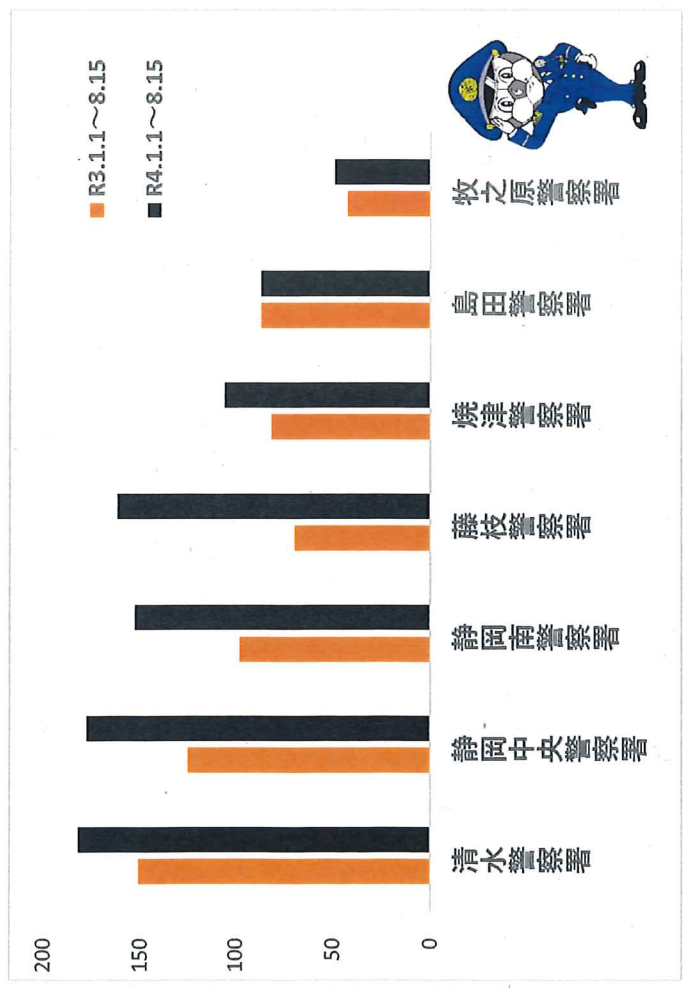

# 藤枝市内のサギ電話の内容について調べてみました

(藤枝市内 令和4年1月1日～8月15日)手集計

# 藤枝市が狙われている

8月15日現在です  
前年の約4倍かかっ  
てきています

サギ電話を受けた人の性別は？

どんな方法で連絡がきた？

警察署別サギ電話件数(県中部地区)

サギ電話月別入電件数(昨年と比較)

交番駐在所別入電数

どの住所にかかってきてる？  
(5件以上発生地区)

誰をかたった？