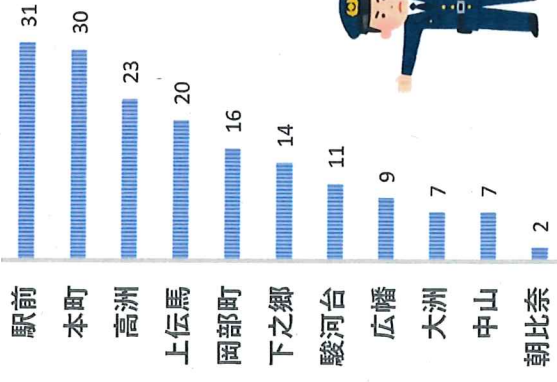

# 藤枝市が狙われている

8月15日現在です  
前年の約4倍かかっ  
てきています

サギ電話を受けた人の性別は？

どんな方法で連絡がきた？

警察署別サギ電話件数(県中部地区)

サギ電話月別入電件数(昨年と比較)

交番駐在所別入電数

どの住所にかかってきてる？  
(5件以上発生地区)