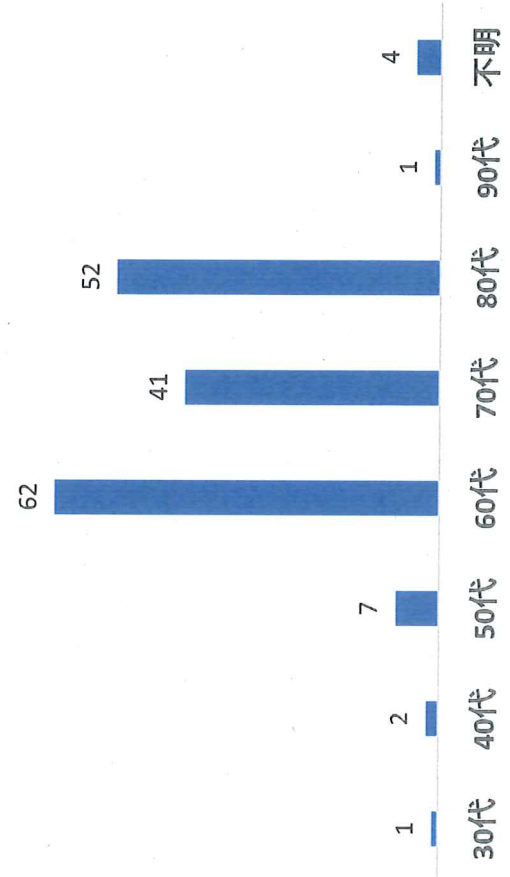

藤枝市で入電したサギ電話

市役所職員をかたり、
還付金があるからとATMへ誘い出す
口座にお金が振込できないとキャッシュ
カードをだまし取る

**電話で還付金、
お金の話はサギ!!!**

サギ電話を受けた人は何歳？