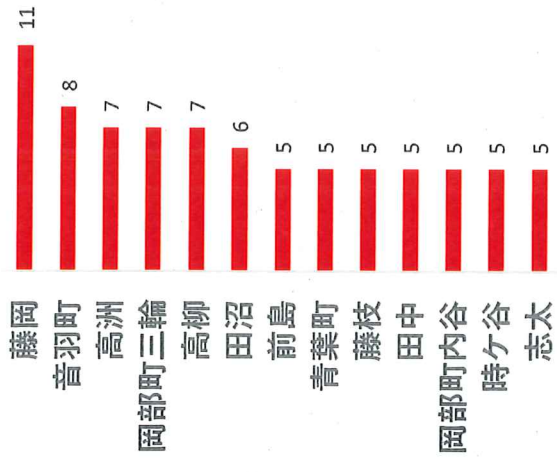

# 藤枝市が狙われている

8月15日現在です  
前年の約4倍かかっ  
てきています

サギ電話を受けた人の性別は？

どんな方法で連絡がきた？

警察署別サギ電話件数(県中部地区)

サギ電話月別入電件数(昨年と比較)

交番駐在所別入電数

どの住所にかかってきてる？  
(5件以上発生地区)

誰をかたった？