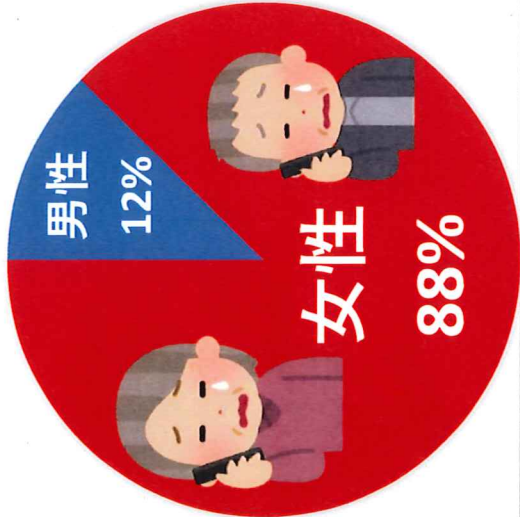

# 藤枝市内のサギ電話の内容について調べてみました

(藤枝市内 令和4年1月1日～8月15日)手集計

# 藤枝市が狙われている

8月15日現在です  
前年の約4倍かかっ  
てきています

サギ電話を受けた人の性別は？

どんな方法で連絡がきた？

警察署別サギ電話件数(県中部地区)

サギ電話月別入電件数(昨年と比較)

交番駐在所別入電数

どの住所にかかってきてる？  
(5件以上発生地区)

誰をかたった？