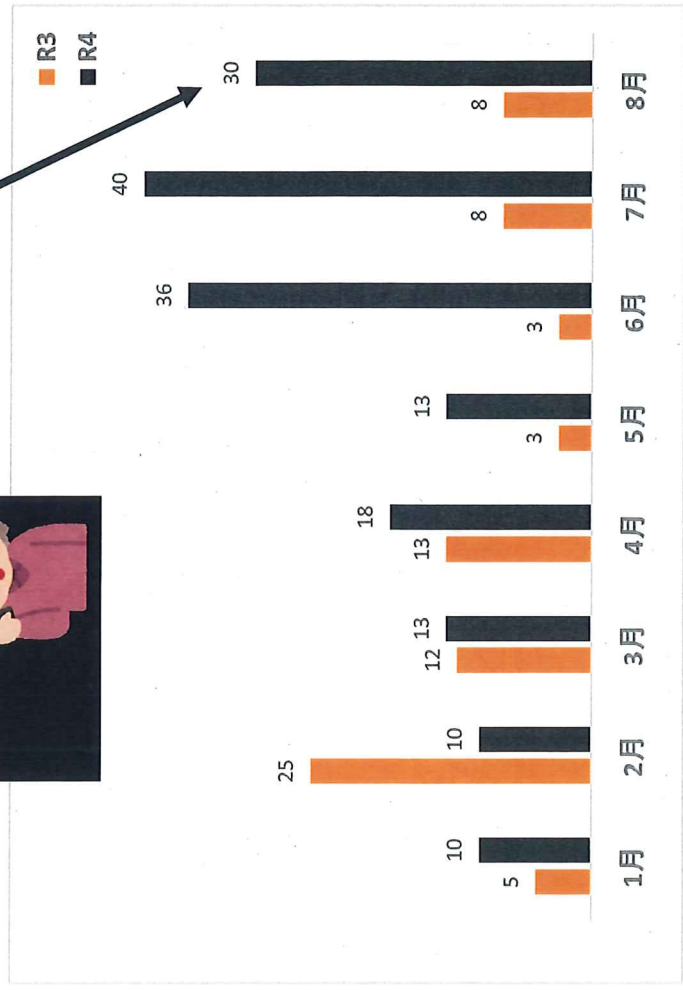

# 藤枝市が狙われている

8月15日現在です  
前年の約4倍かかっ  
てきています

サギ電話を受けた人の性別は？

どんな方法で連絡がきた？

警察署別サギ電話件数(県中部地区)

サギ電話月別入電件数(昨年と比較)

交番駐在所別入電数

どの住所にかかってきてる？  
(5件以上発生地区)

誰をかたった？