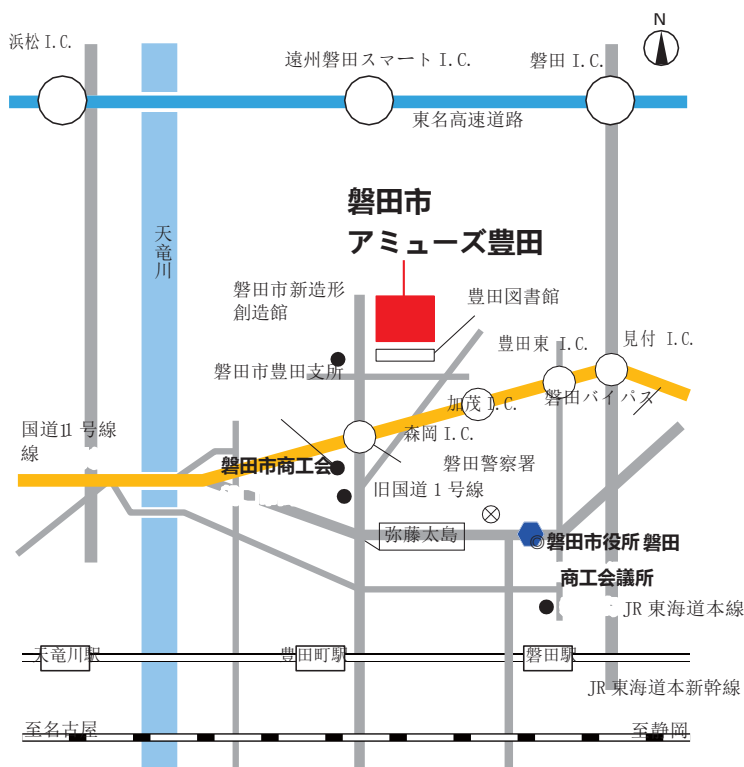

出展者名	ブース	ページ
(株)沖友 (共同出展)	A87	100
(有)トップリバー	A90	101
(株)農健	A45	102
(株)浜松ベジタブル	A89	103
ひしだい製茶(株)	A95	104
(株)増田採種場	A34	105
環境・健康・福祉・その他		
浅井園和堂	B22	106
(株)アマノ	B15	107
(株)イーモア	B20	108
(株)磐田グランドホテル	B2	109
(株)エル・ティー・シー	B24	110
(有)大橋商事	A81	111
掛川産業人クラブ	A63	112
(株)キャリスター	A84	113
キンパラ(株)	A70	114
(有)グリーンハート・ヤمامラ	A71	115
(株)コーシンサービス	A69	116
湖西テストラボ合同会社	A75	117
(株)サツ川製作所	A18	118
(株)沙羅	B18	119
(株)サンコー分析センター	A72	120
(株)サンシャイン・フィールド	A82	121
スズエ電機(株)	B21	122
(株)トヨコー	B3	123

出展者名	ブース	ページ
(株)ベーシック	A77	124
(株)八ヶ代造園	C3	125
(株)リサイクルクリーン	B16	126
ワイムアップ(株)	A79	127
研究機関・支援機関		
湖西地域職業訓練センター	A15	128
駒ヶ根商工会議所	A11	129
静岡県工業技術研究所	D2	130
静岡県西部地域政策局	D1	131
静岡県農林技術研究所	A55	132
静岡産業大学	A8	133
静岡大学	D3	134
静岡文化芸術大学	D4	135
静岡理工科大学	A14	136
常葉大学浜松キャンパス	A10	137
光産業創成大学院大学	B4	138
袋井市産学官連携推進協議会	A13	139
袋井商工会議所	A12	140
ポリテクカレッジ浜松	A9	141
磐田信用金庫	D5	142
磐田市役所	D6	143
飲料提供		
サーラの水(株)	D9	144
高砂珈琲(株)磐田工場	D8	145
ポッカサッポロフード&ビバレッジ(株)	D7	146

《会場へのアクセス》

お車でお越しの方

- ・県道 413 号線 (旧国道 1 号線) 「弥藤太島」交差点を北へ約 800m
- ・磐田バイパス「森岡 IC」より北へ約 100m
- ・東名高速道路「遠州豊田スマート IC」より約 10 分
- ・駐車場有 (無料)

公共交通機関をご利用の方

- ・JR 豊田町駅北口よりタクシー (約 10 分)

無料シャトルバス時刻表

- ・豊田町駅北口から会場 (アミューズ豊田) まで無料シャトルバスを運行します。ご利用ください。

豊田町駅北口発	アミューズ豊田着	アミューズ豊田発	豊田町駅北口着
9:00	9:08	10:00	10:08
9:30	9:38	11:00	11:08
10:30	10:38	12:00	12:08
11:30	11:38	13:30	13:38
13:00	13:08	14:30	14:38
14:00	14:08	15:30	15:38
15:00	15:08	16:30	16:38
		17:30	17:38

※太枠時刻は、14 日 (土) は運行しません。